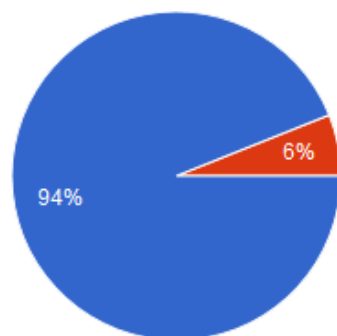

Jsi v kontaktu se spolužáky přes mobilní telefon, sociální sítě, ...?

215 odpovědí