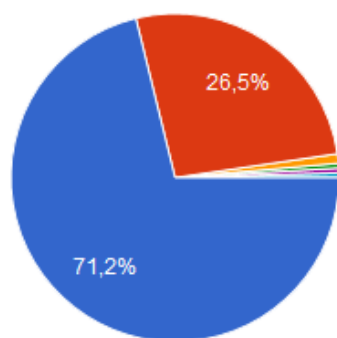

Počítač, notebook, tablet máš k dispozici jen pro sebe?

215 odpovědí