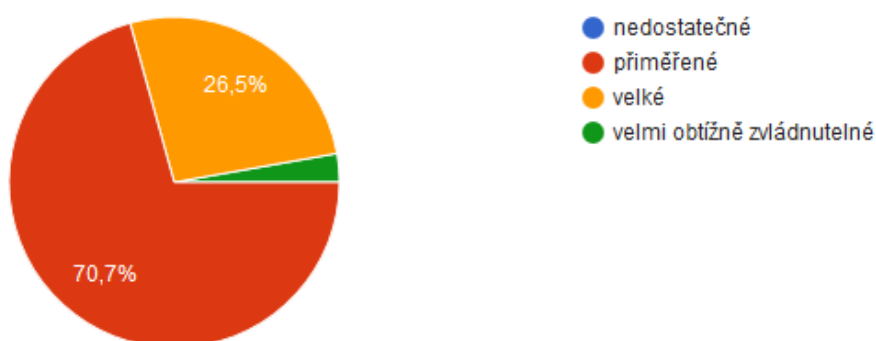

Jak se ti jeví množství zadaných úkolů a jejich časová náročnost?

215 odpovědí