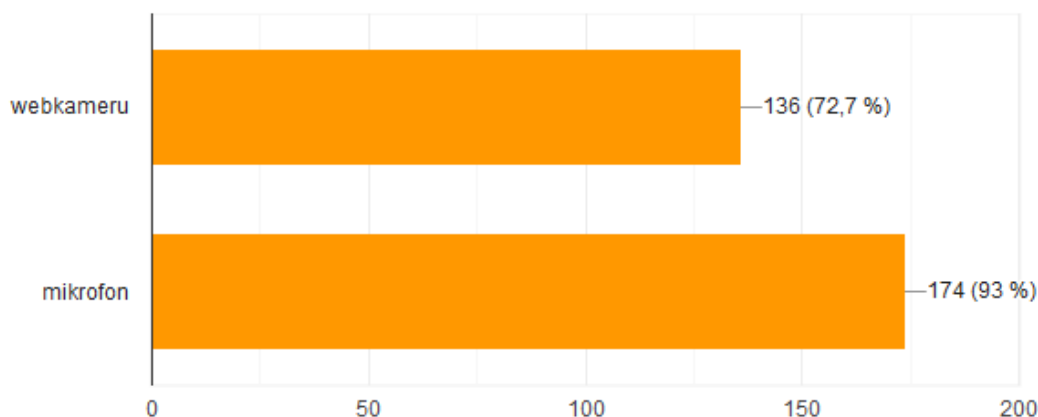

Které součásti pro případnou audio/video komunikaci máš na svých zařízeních k dispozici?

187 odpovědí