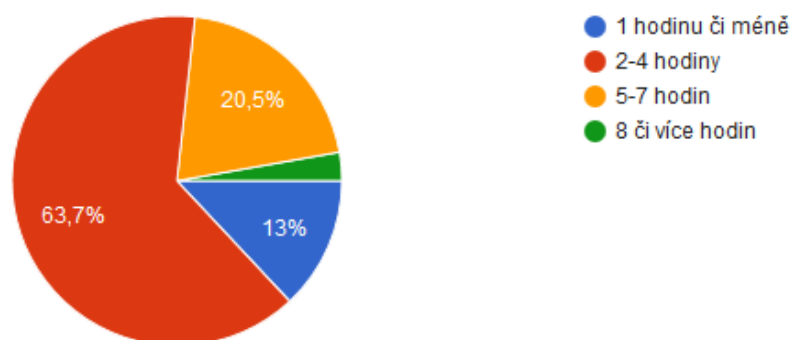

Kolik času strávíš v průměru denně řešením zadaných úkolů a studiem pro jejich vyřešení?

215 odpovědí